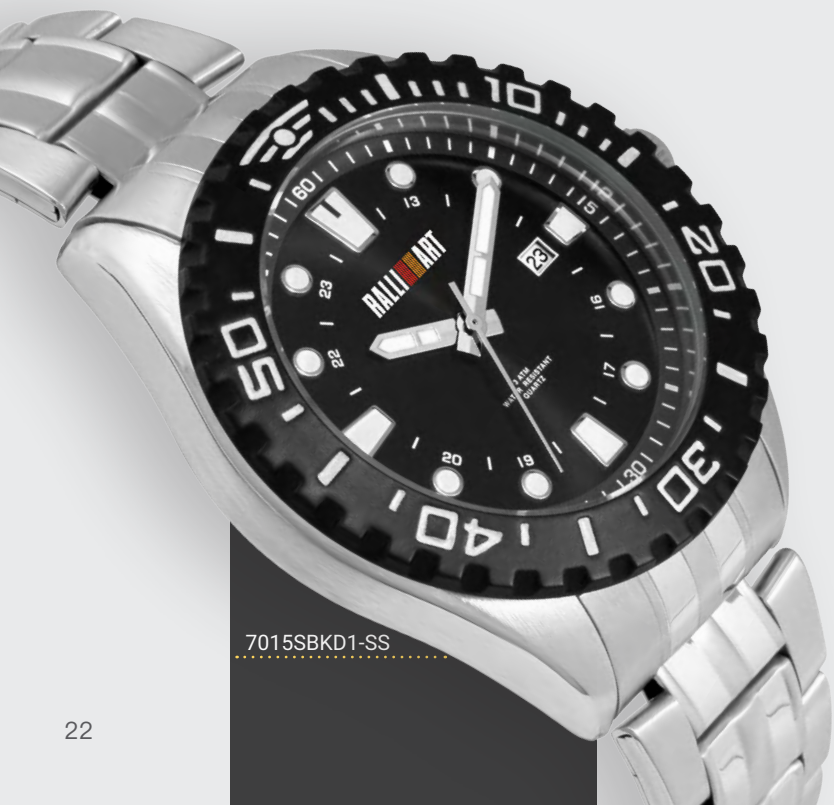

5033S1

5033S3-SM

M ● DEL 7015

 2 Piece Alloy (Rotating Bezel)  45mm  22mm  3 ATM

7015S1-D

7015SD1-SS

7015S4-D

7015SBKD4-PU-BK