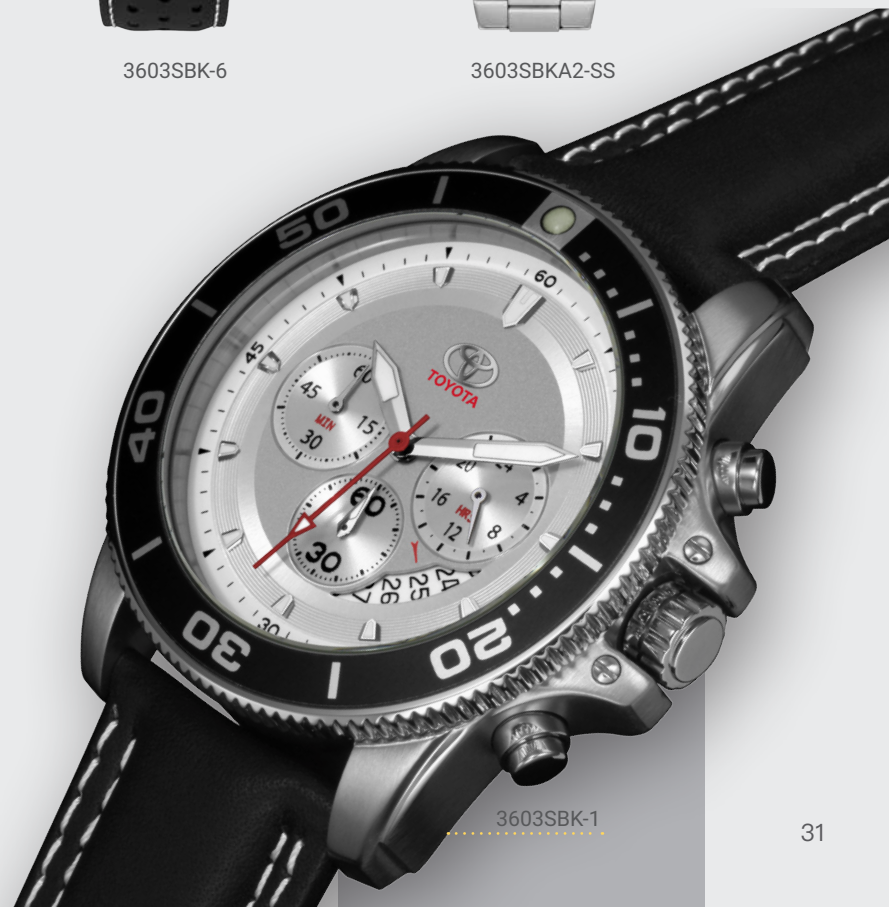

M O D E L 3 6 0 3

 Stainless steel  42mm  22mm  10 ATM

3603BBK2-SS

3603SBK1-SS

3603SBK-6

3603SBKA2-SS

3603BBKA6-SS

3603SBK-1